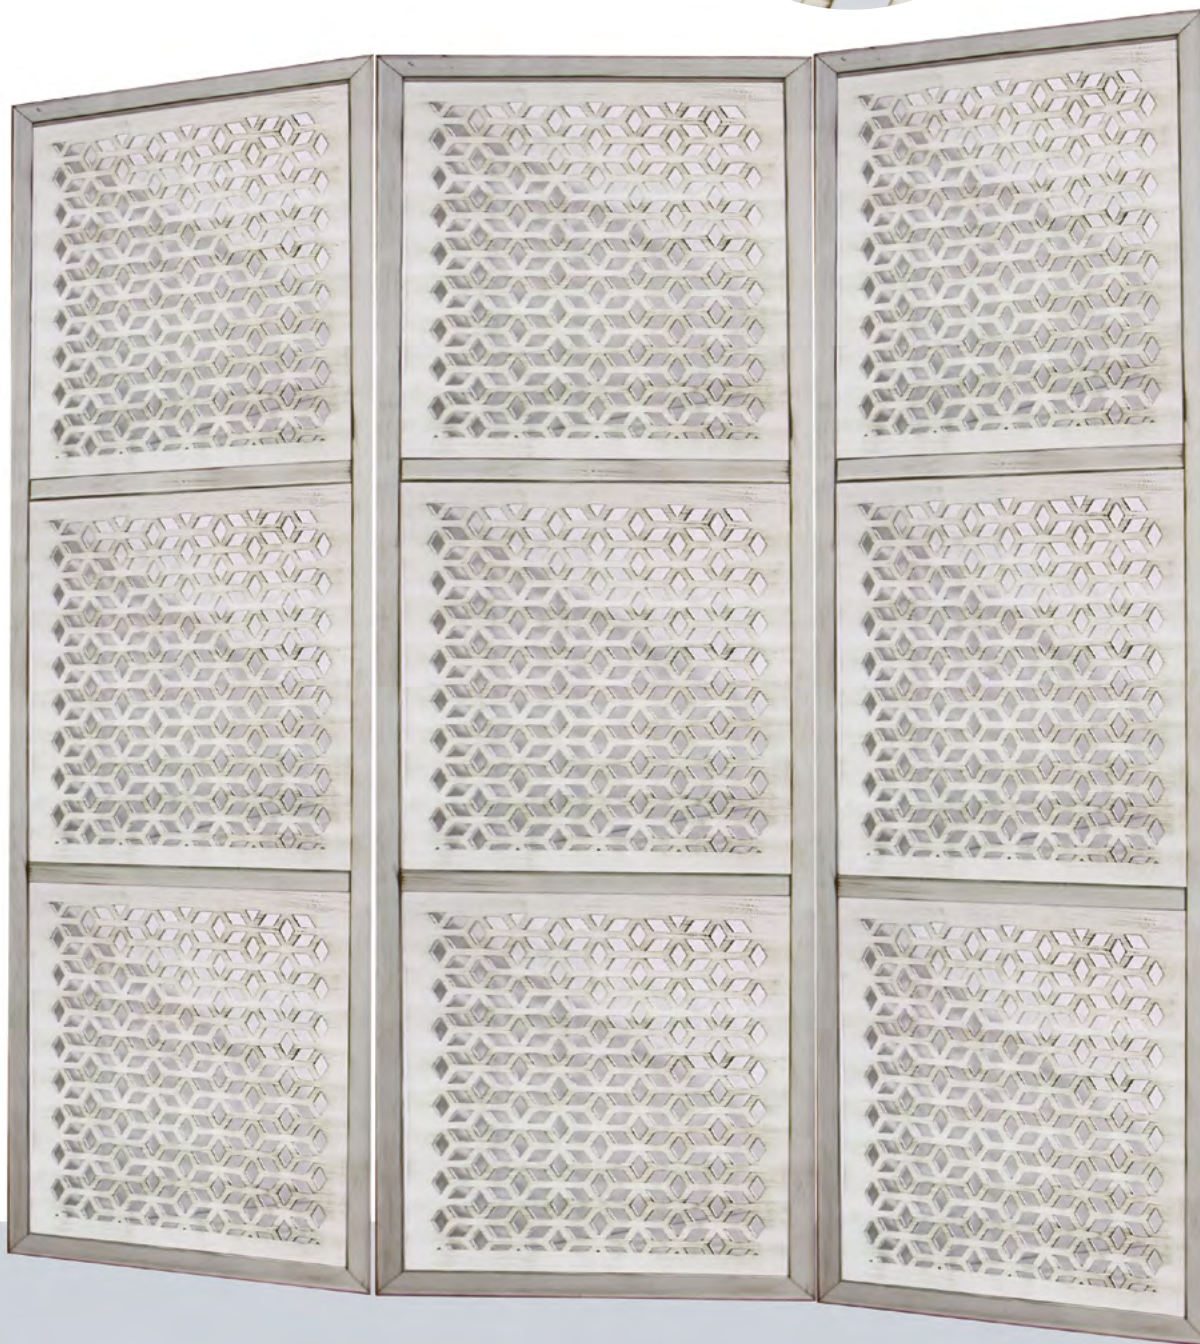

Fabricado en

Andalucía

SEPARADORES
VECTOR
NOVEDAD

MODELO SALÉ 3H

MODELO SALÉ 3H

MEDIDAS: 55x175 cm X 3 PIEZAS
MEDIDA TOTAL 165X175 cm

REFERENCIAS:
BLANCO BETÚN DECO 3

SEPARADORES
VECTOR
NOVEDAD

MODELO SALÉ 2H

MODELO SALÉ 2H

MEDIDAS: 55x175 cm X 2 PIEZAS
MEDIDA TOTAL 110X175 cm

REFERENCIAS:
BLANCO BETÚN DECO 4

SEPARADORES
VECTOR
NOVEDAD

MODELO NADOR 3H

MODELO NADOR 3H

MEDIDAS: 55x175 cm X 3 PIEZAS
MEDIDA TOTAL 165X175 cm

REFERENCIAS:
BLANCO BETÚN DECO 5

SEPARADORES
VECTOR
NOVEDAD

MODELO NADOR 2H

MODELO NADOR 2H

MEDIDAS: 55x175 cm X 2 PIEZAS
MEDIDA TOTAL 110X175 cm

REFERENCIAS:
BLANCO BETÚN DECO 6

SEPARADORES
VECTOR
NOVEDAD

MODELO ARZÚ 3H

MODELO ARZÚ 3H

MEDIDAS: 55x175 cm X 3 PIEZAS
MEDIDA TOTAL 165X175 cm

REFERENCIAS:
BLANCO BETÚN DECO 7

SEPARADORES
VECTOR
NOVEDAD

MODELO ARZÚ 2H

MODELO ARZÚ 2H

MEDIDAS: 55x175 cm X 2 PIEZAS
MEDIDA TOTAL 110X175 cm