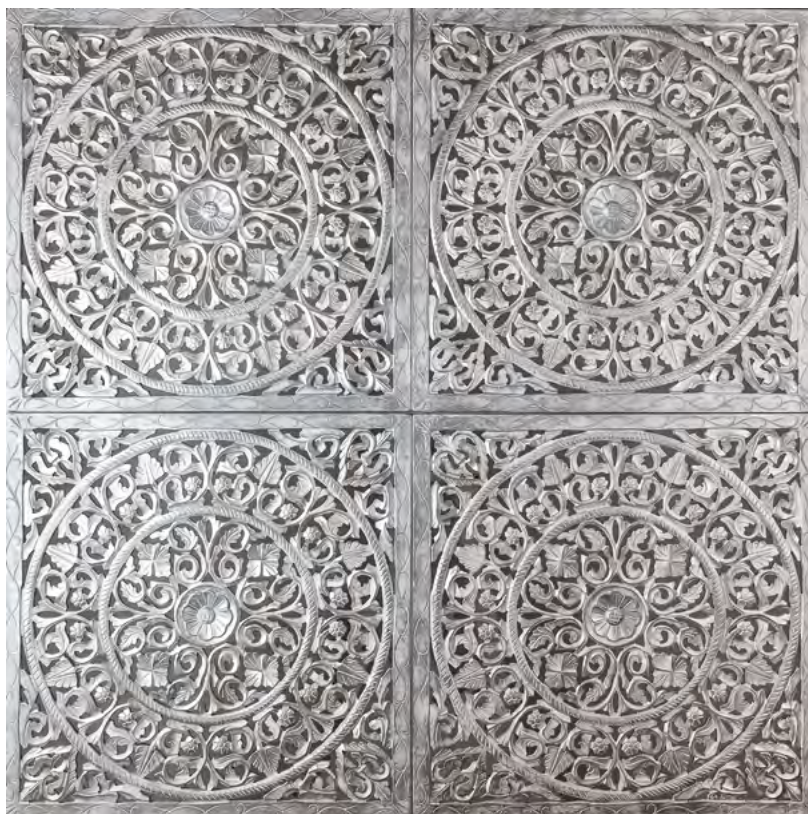

CABECEROS
MANDALAS

MODELO CATAR

MODELO CATAR
MEDIDAS: 160X160 cm

REFERENCIAS:

BLANCO PLATA CAB 35
BLANCO BETÓN REFL. PLATA CAB 34