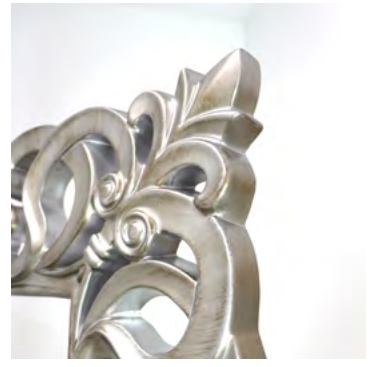

ADM  DECOR

COLECCIÓN
ESPEJOS 
DECORATIVOS
RESINA

COLECCIÓN ESPEJOS DECORATIVOS

Colección Espejos Decorativos

En la nueva colección de espejos decorativos podrá encontrar una amplia gama de medidas y una gran variedad de estilos, todos ellos siguiendo las tendencias de decoración más actuales.

MEDIDAS ESTANDAR

DECORADOS UNO A UNO

MINUCIOSA TERMINACIÓN

ESPEJO MATRIZ BERROCAL

MEDIDA EXTERIOR 88X128 cm

MEDIDA INTERIOR 48X88 cm

REFERENCIAS:

BLANCO ENVEJECIDO	ED 71
PIEDRA	ED 714
ORO BETUN	ED 713
PLATA BETUN	ED 715
BLANCO PLATA	ED 716
NEGRO LISO	ED 717
BLANCO LISO	ED 229